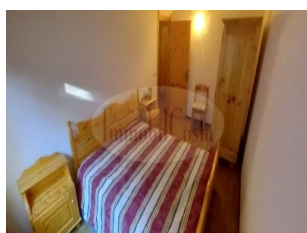

ImmobilCosta

Via Cristoforo Colombo, 27 - 16033 LAVAGNA (GE)

Tel: +39 0185 391250 - Fax +39 0185 397638

Santo Stefano D'Aveto

Appartamento al villaggio Alpino euro 70000,00

Vendita

Prezzo € 70.000

Ref. Agenzia 2841
CittÀ Santo Stefano D'Aveto
Categoria Residenziale
Tipologia Appartamento
Ubicazione Semicentrale

Camere 2
Bagni 1
Locali 5
Condizioni Buone
Mettratura mq 75

Descrizione:

Santo Stefano D'aveto ImmobilCosta propone al Villaggio Alpino appartamento tipico di montagna composto da due camere da letto una matrimoniale ed una con due letti a castello, soggiorno cottura e bagno. Dispone di un piccolo cortile ed il postoauto. Riscaldamento centralizzato con poche spese di condominio gestito dalle valvole termiche. Richiesti 70.000,00 completo di arredamento.

Agenzia ImmobilCosta di Patrizia Costa

Via Cristoforo Colombo, 27 - 16033 Lavagna (Ge)

Tel: +39 0185 391250 - Fax +39 0185 397638

Associata F.I.A.I.P. (Federazione Italiana Agenti Immobiliari Professionali)

<https://www.immobilcosta.com> - email: info@immobilcosta.com